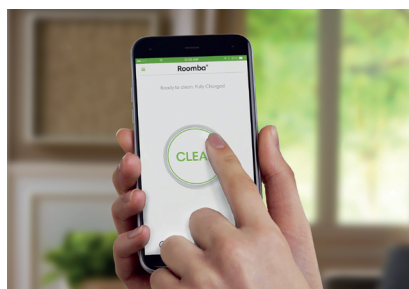

Simple

L'application iRobot HOME vous permet de contrôler et programmer vos nettoyages, où que vous soyez et lorsque vous le souhaitez.* Ou appuyez simplement sur le bouton CLEAN de votre robot.

* Certaines fonctionnalités ne sont disponibles que via l'application iRobot HOME.

Tous les aspirateurs robots Roomba® sont conçus pour vous simplifier la vie.

Intelligent : Se déplace facilement sous les meubles et contourne les obstacles

Simple : Appuyez simplement sur CLEAN

Efficace : Système de nettoyage en trois étapes, avec brosse latérale tournante, qui ramassent facilement la poussière, la saleté, les poils d'animaux et les gros débris comme les céréales

Caractéristiques du Roomba® 896 :

Navigation iAdapt® :

- Se déplace facilement sous les meubles et contourne les obstacles
- Évite les escaliers et changements de niveau
- Design discret
- Nettoyage précis là où il y en a le plus besoin