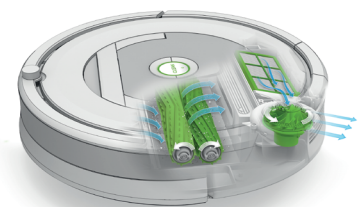

iRobot®

Roomba® Aspirateur robot

Hautes performances,
idéal pour les poils
d'animaux, contrôlable
à distance par Wi-Fi®

Roomba® 896

Intelligent

Grâce au système de navigation iAdapt®, le Roomba® peut nettoyer une pièce complète, en passant sous le mobilier, en contournant les obstacles et en longeant les murs.

Simple

L'application iRobot HOME vous permet de contrôler et programmer vos nettoyages, où que vous soyez et lorsque vous le souhaitez.* Ou appuyez simplement sur le bouton CLEAN de votre robot.

* Certaines fonctionnalités ne sont disponibles que via l'application iRobot HOME.

Efficace

Le système de nettoyage AeroForce® en trois phases offre jusqu'à 5x plus de puissance* grâce à un équilibre idéal entre aspiration et extraction des débris.

* Comparé aux systèmes Roomba® AeroVac™ séries 600 et 700