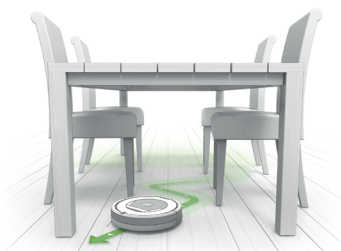

iRobot®

Roomba® Aspirateur robot

Hautes performances,
idéal pour les poils
d'animaux, contrôlable
à distance par Wi-Fi®

Roomba® 896

Intelligent

Grâce au système de navigation iAdapt®, le Roomba® peut nettoyer une pièce complète, en passant sous le mobilier, en contournant les obstacles et en longeant les murs.

Caractéristiques du Roomba® 896 :

Navigation iAdapt® :

- Se déplace facilement sous les meubles et contourne les obstacles
- Évite les escaliers et changements de niveau
- Design discret
- Nettoyage précis là où il y en a le plus besoin