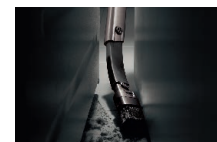

Brosse passe-partout

S'étire et s'articule pour aspirer dans tous les recoins.