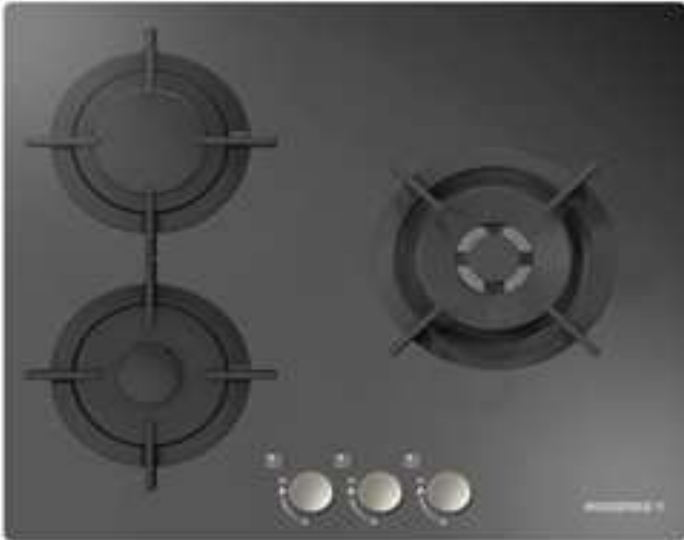

COLLECTION TABLES GAZ - Verre sur Gaz

RGV63WFM PN

- Table gaz 60cm 3 feux
- Commandes frontales
- Dessus en verre trempé
- 3 grilles en fonte émaillée
- Sécurité gaz par thermocouple
- Brûleur EXPERT 4000W
- Puissance totale 7500 W
- Coloris Perle Noire

LES PLUS PRODUITS

Grille fonte

GRILLES FONTE EMAILLE

Grâce à son revêtement émaillé, la fonte Rosières offre une meilleure restitution de la chaleur et garantit une grande facilité de nettoyage

SECURITE THERMOCOUPLE

BRULEUR EXPERT

Ce brûleur EXPERT est le foyer idéal à la fois pour les mijotages les plus doux grâce à sa répartition parfaite de la chaleur sous la casserole ou pour les saisies rapides grâce à sa puissance incomparable. D'une amplitude allant de 300 à 4000W, toutes les recettes dignes de plus grands chefs n'auront plus de secret pour vous!

FICHE TECHNIQUE

Code EAN 8 016 361 921 207

ESTHETIQUE

Modèle	3 gaz
Couleur	Perle Noire
Largeur	60cm
Dessus	Verre trempé
Matériau des grilles	Fonte
Type de grilles	3 amovibles
Matière des chapeaux de brûleurs	Fonte émaillée