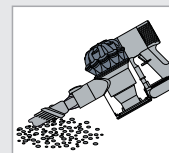

Polyvalent 3 en 1

Long tube pour aspirer facilement les sols et les espaces en hauteur. Se détache pour un usage aspirateur à main.

Accessoires inclus

Accessoire combiné et long suceur : Large conduit pour les miettes et les grosses particules et brosse pour la poussière. Long suceur pour nettoyer dans les endroits confinés.