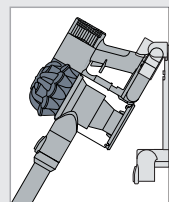

Station murale incluse pour recharger et ranger l'appareil et ses accessoires lorsqu'il n'est pas utilisé.

Caractéristiques techniques

| | |
|---------------------------|---|
| Poids de l'appareil | 2,25 kg |
| Dimensions de l'appareil | 1128 x 220 x 250 mm |
| Dimensions de l'emballage | 739 x 154 x 271 mm |
| Poids de l'emballage | 4,293 kg |
| Capacité du collecteur | 0,4 l |
| Longueur du tube | 730 mm |
| Voltage | 21,6 V |
| Autonomie | 100 AW (mode max) : 6 minutes 28 AW (mode normal) : Brosse passive : 20 minutes Brosse active : 16 minutes |
| Débit d'air | Max 15l/s |
| Temps de charge | 3h30 |
| Filtre avant moteur | à laver tous les mois |