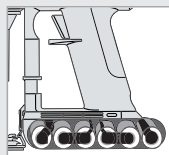

dyson v6 animal extra

Libéré du fil. Libéré des contraintes.
L'aspiration puissante.

2

ANS

2 ans de garantie

Pièces et main
d'œuvre à domicile

PRINCIPALES CARACTÉRISTIQUES

Technologie 2 Tier Radial™

Les cyclones augmentent le flux d'air et capturent la fine poussière.

Fonctionne avec le moteur numérique Dyson Digital V6

Produit une puissance d'aspiration élevée.

V6

Batterie lithium

Batterie lithium-ion qui contient 6 cellules de nickel manganèse cobalt afin d'accroître la densité d'énergie. Libère la charge de manière continue.

Deux modes de puissance

20 minutes de puissance normale.
6 minutes de puissance maximum pour les tâches les plus difficiles.

Vidage rapide et hygiénique

Il suffit de presser un bouton pour vider la poussière.

Polyvalent 3 en 1

Long tube pour aspirer facilement les sols et les espaces en hauteur. Se détache pour un usage aspirateur à main.

Accessoires inclus

Accessoire combiné et long suceur : Large conduit pour les miettes et les grosses particules et brosse pour la poussière. Long suceur pour nettoyer dans les endroits confinés.

Station murale incluse pour recharger et ranger l'appareil et ses accessoires lorsqu'il n'est pas utilisé.

Caractéristiques techniques

Poids de l'appareil	2,25 kg
Dimensions de l'appareil	1128 x 220 x 250 mm
Dimensions de l'emballage	739 x 154 x 271 mm
Poids de l'emballage	4,293 kg
Capacité du collecteur	0,4 l
Longueur du tube	730 mm
Voltage	21,6 V
Autonomie	100 AW (mode max) : 6 minutes 28 AW (mode normal) : Brosse passive : 20 minutes Brosse active : 16 minutes
Débit d'air	Max 15l/s
Temps de charge	3h30
Filtre avant moteur	à laver tous les mois

5 102515 510338 21

Part number

248343-01

Brosse motorisée à entraînement direct