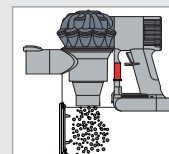

Polyvalent 3 en 1

Long tube pour aspirer facilement les sols et les espaces en hauteur. Se détache pour un usage aspirateur à main.

Accessoires inclus

Accessoire combiné et long suceur : Large conduit pour les miettes et les grosses particules et brosse pour la poussière. Long suceur pour nettoyer dans les endroits confinés.