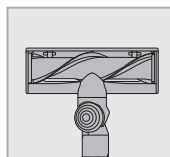

Station murale incluse pour recharger et ranger l'appareil et ses accessoires lorsqu'il n'est pas utilisé.

Caractéristiques techniques

| | |
|---------------------------|---|
| Poids de l'appareil | 2,25 kg |
| Dimensions de l'appareil | 1128 x 220 x 250 mm |
| Dimensions de l'emballage | 739 x 154 x 271 mm |
| Poids de l'emballage | 4,293 kg |
| Capacité du collecteur | 0,4 l |
| Longueur du tube | 730 mm |
| Voltage | 21,6 V |
| Autonomie | 100 AW (mode max) : 6 minutes 28 AW (mode normal) : Brosse passive : 20 minutes Brosse active : 16 minutes |
| Débit d'air | Max 15l/s |
| Temps de charge | 3h30 |
| Filtre avant moteur | à laver tous les mois |

5 102515 510338 21

Part number

248343-01

Brosse motorisée à entraînement direct

La brosse à entraînement direct permet aux poils de mieux pénétrer la moquette et d'éliminer la saleté incrustée. Egalement dotée de poils en fibre de carbone pour ramasser la poussière fine sur les sols durs.