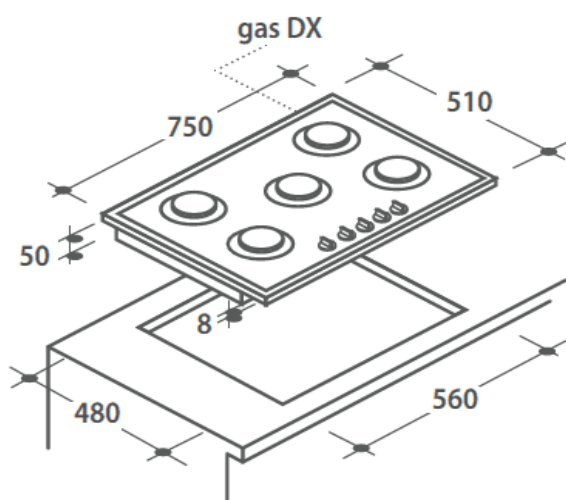

FICHE TECHNIQUE

Code EAN 8016361921115

ESTHETIQUE

Modèle 5 Gaz
 Couleur Verre trempé noir
 Largeur 75 cm
 Dessus Inox
 Matériau des grilles Fonte
 Type de grilles Amovibles

COMMANDES

Type de Commande Manettes
 Position Frontale
 Robinet gaz à réglage progressif Oui

PUISSANCE / DIAMETRE DES ZONES

Puissance totale installée (Gaz) 11750 W

Brûleur AVD Sem- Rapide
 Puissance (W) 1750W

Brûleur ARD Rapide
 Puissance (W) 2500W

Brûleur AVG Auxiliaire
 Puissance (W) 1000W

Brûleur ARG Rapide
 Puissance (W) 2500W

Brûleur Central Double Couronne
 Puissance (W) 4000W

SECURITE

Sécurité gaz par thermocouple Oui
 Allumage électronique intégré Oui

BRANCHEMENT / DIMENSIONS

Branchement Mono 230V - 10A
 Emballées (HxLxP) cm 60x80x14
 Hors tout (HxLxP) cm 51x75x48
 Encastrement (LxP) cm 48x56
 Poids net (kg) 11
 Poids brut (kg) 12