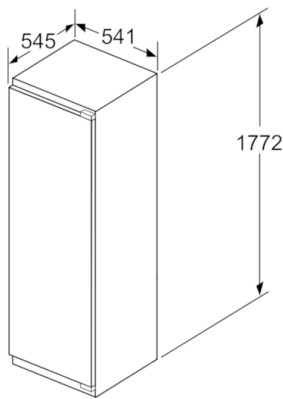

Serie | 4 Réfrigérateur

KIR81VS30
Réfrigérateur intégrable
Fixation de porte par glissières

Mesures en mm