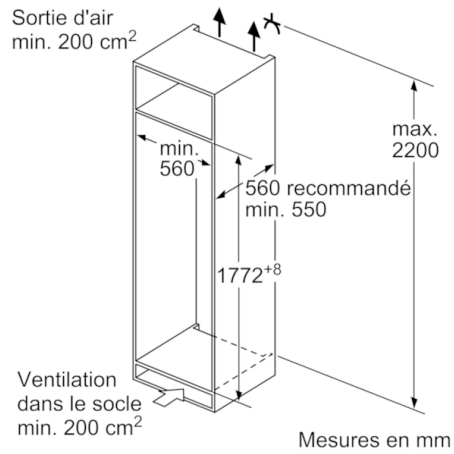

#### INFORMATIONS TECHNIQUES

- Encastrement H x L x P : 177.5 cm x 56 cm x 55 cm
- Classe climatique : SN-T
- Niveau sonore : 37dB(A) re 1 pW
- Charnières à droite, réversibles
- Montage facile easyInstallation

**Serie | 4 Réfrigérateur**

**KIR81VS30**  
**Réfrigérateur intégrable**  
**Fixation de porte par glissières**

Mesures en mm

Mesures en mm