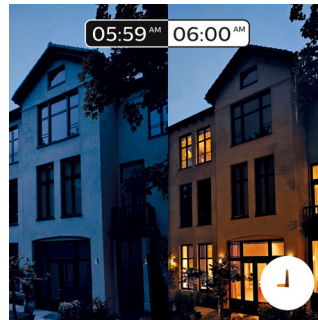

Des programmeurs pratiques

La solution Philips hue peut donner l'illusion que vous êtes chez vous lorsque vous n'y êtes pas, grâce à la fonction de programmation proposée par l'application Philips hue. Vous pouvez programmer les éclairages pour qu'ils s'allument à une heure prédéfinie, par exemple lorsque vous arrivez chez vous. Vous pouvez même faire en sorte que différentes pièces s'éclairissent à des heures différentes. Et bien sûr, il est possible de réduire progressivement l'intensité lumineuse le soir, pour ne plus jamais craindre d'avoir laissé des lumières allumées.